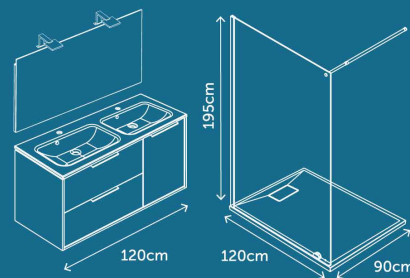

COMPRENANT:

- ✓ Eclairage leds SQUARI
- ✓ Miroir DECO
- ✓ Plan polybéton SWEET
- ✓ Meuble NEWPORT Blanc
- ✓ Receveur ROCKSTONE Blanc
- ✓ Paroi LAGO 8mm

OFFRE
120cm

ref.230184

~~2580€ TTC~~

1290€ TTC

OU

Bénéficiez
jusqu'à 30% de remise
pour l'achat d'une salle de bains*