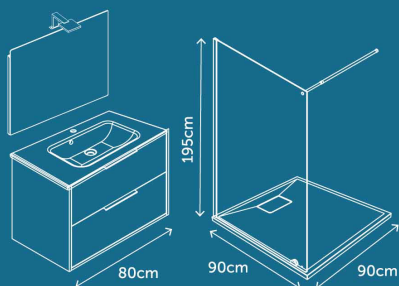

OPERATION

Equipez-vous à prix fou!

Du 1er Juin au 31 Juillet 2016

OFFRE
80cm

ref.230183

~~1980€ TTC~~

990€ TTC